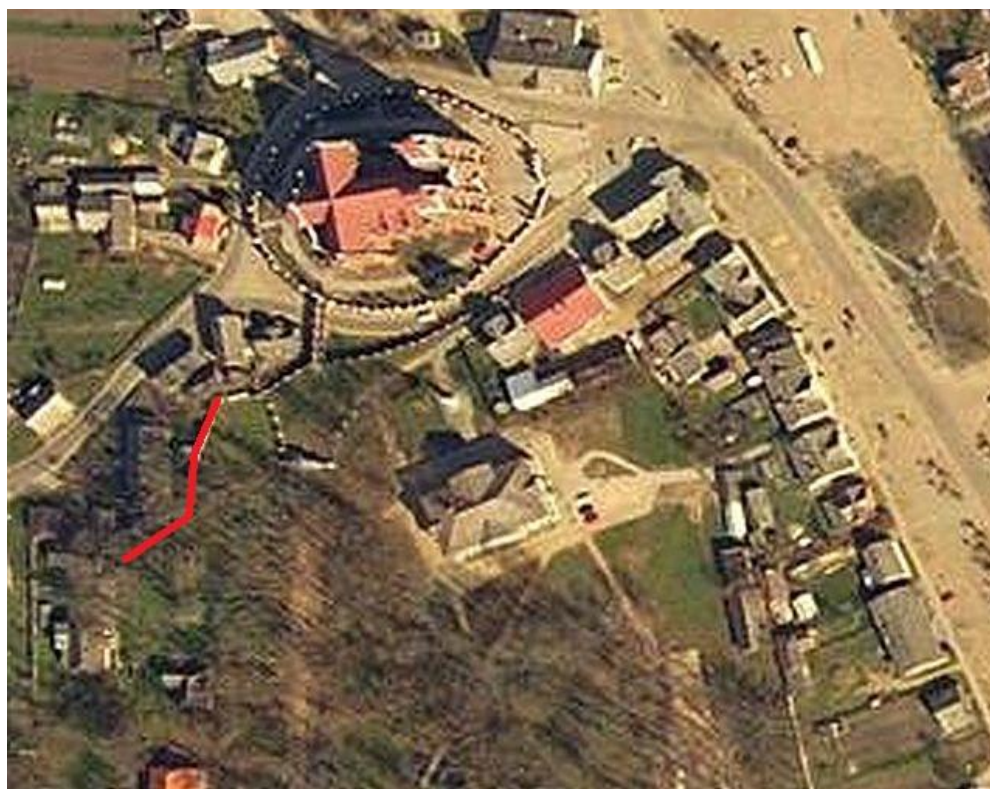

Švēkšnos dvaro sodybos tvoros atkarpa ties pastatais, adresu Bažnyčios g. 17 ir 19 Švēkšnoje

Tvoros būklė 2016-11-22

Tvoros būklė 2016-12-28