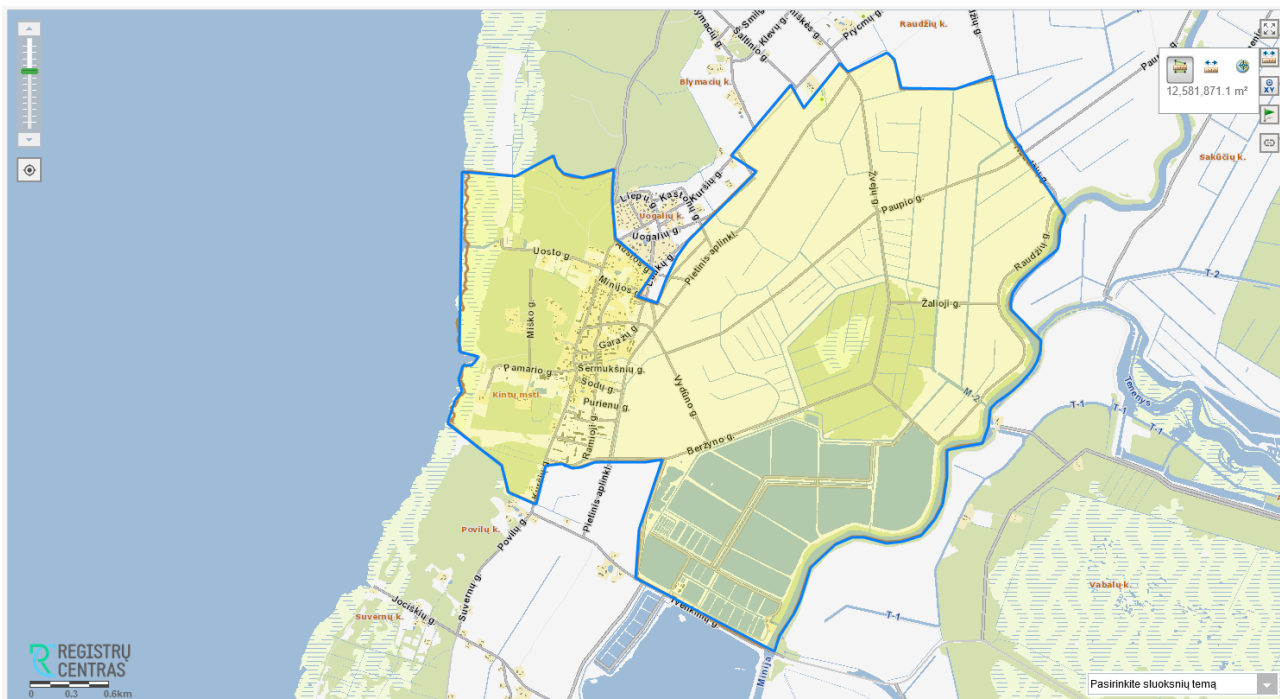

ŠILUTĖS RAJONO SAVIVALDYBĖS KINTŲ MIESTELIO BENDROJO PLANO PLANUOJAMA TERITORIJA

Ištrauka iš regionų geoinformacinės aplinkos žemėlapiu(www.regia.lt)

Žymėjimai:

 – planuojama teritorija (plotas ~ 1260 ha)
