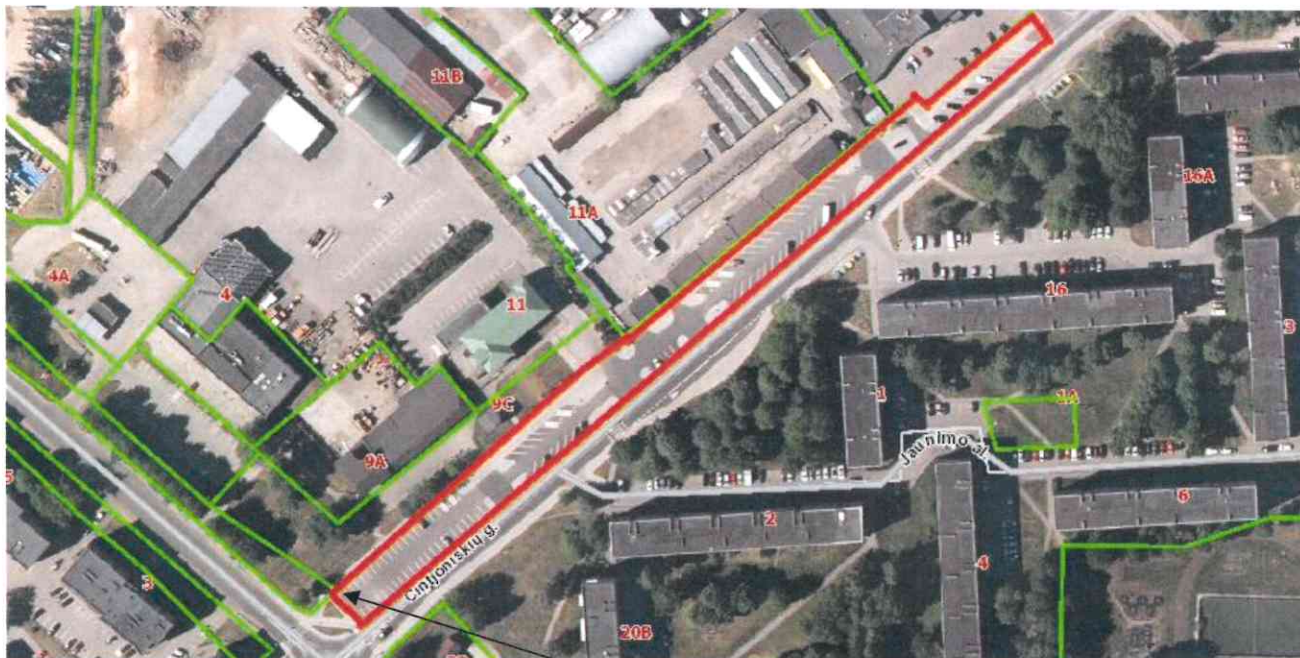

Reklaminių įrenginių vietos išdėstymo planas

Planuojamo eksploatuoti reklaminio įrenginio viena automobilio stovėjimo vieta – kelias (gatvė), kurio unikalus Nr. 4400-3960-7082 (žymėjimas plane: 1-28).

Vietos adresas – Cintjoniškių g., Šilutės m., Šilutės r. sav.

Planuojamo eksploatuoti reklaminio įrenginio pavadinimas – mobili reklaminė priekaba.

Pagrindiniai mobilios reklaminės priekabos matmenys ir aukščiai – plotis iki 2,00 m; ilgis iki 4,50 m; aukštis iki 3,00 m.