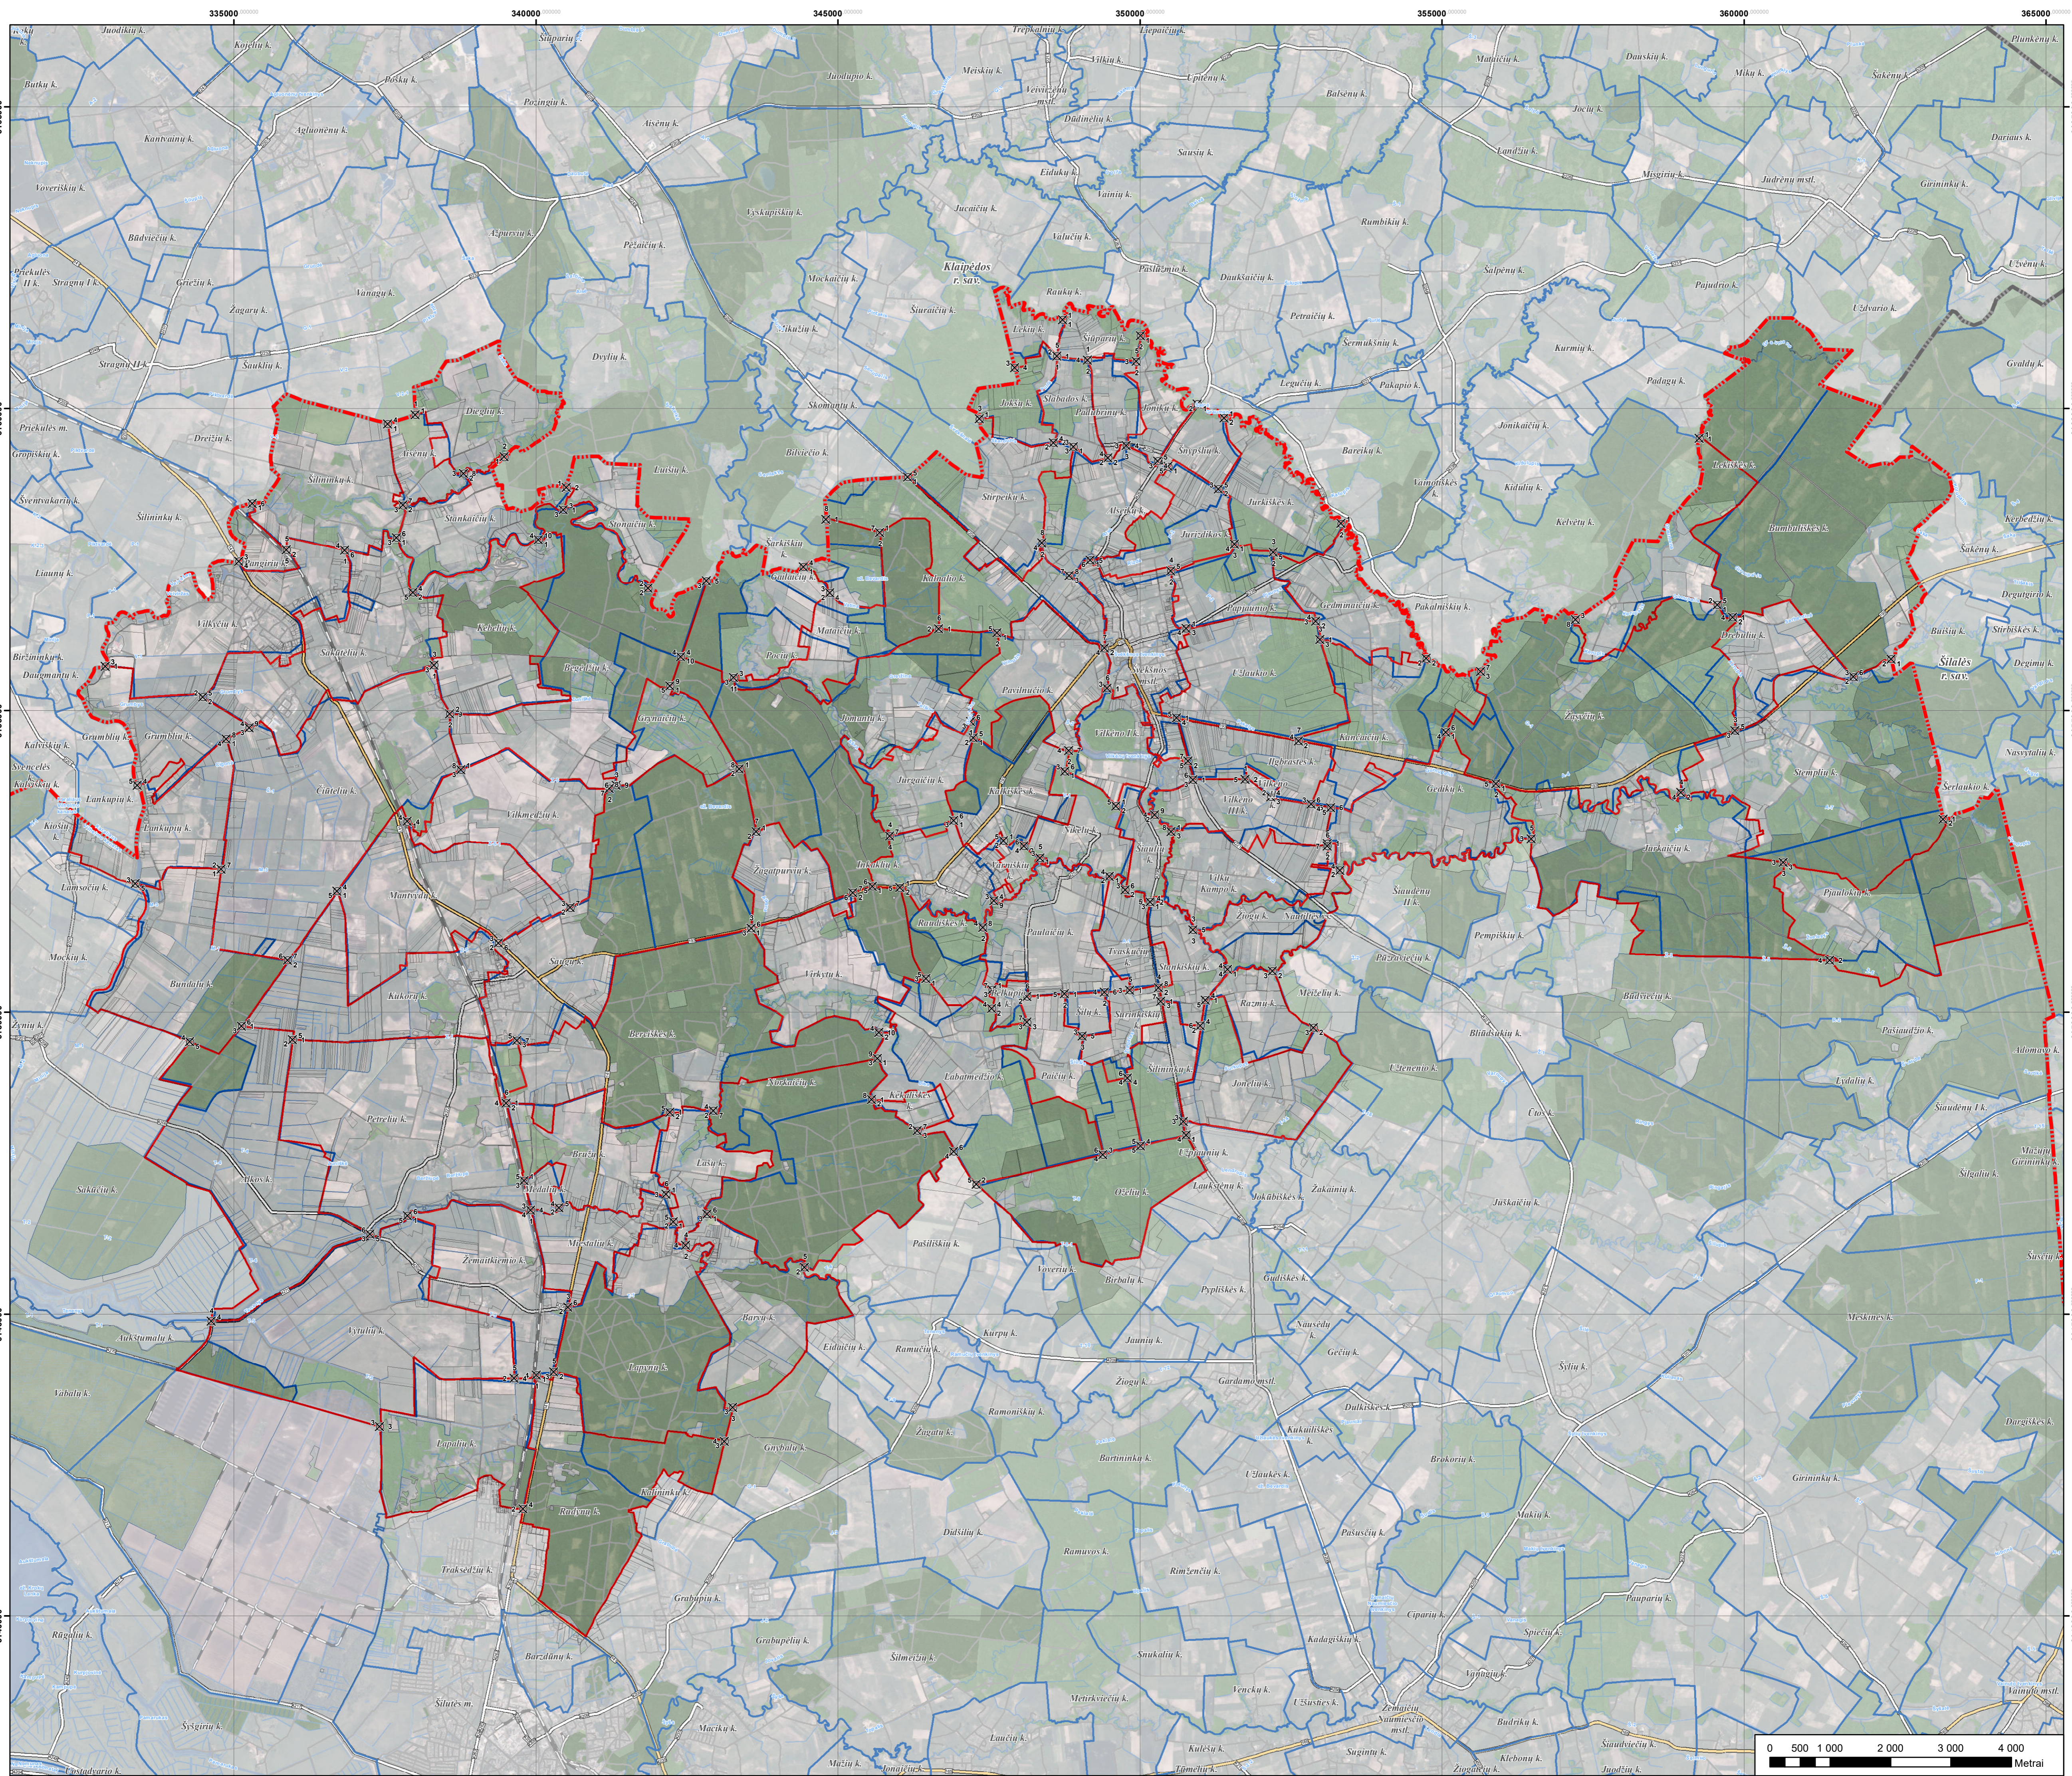

# ŠILUTĖS RAJONO SAVIVALDYBĖS SAUGŲ, ŠVĖKŠNOS SENIŪNIJŲ GYVENAMŲJŲ VIETŲ VIETŲ TERITORIJŲ RIBŲ NUSTATYMO (KEITIMO) PLANAS

atamis

PROJEKTA ĮGYVENDINA ŠILUTĖS RAJONO SAVIVALDYBĖS ADMINISTRACIJA  
PROJEKTA RENGIA UAB "ATAMIS"

1994 metų Lietuvos koordinacinių sistema LKS-94  
KARTOGRAFINIS PAGRINDAS:  
1. Lietuvos Respublikos teritorijos M 1:10000 skaitmeninis rastinis ortofografinis žemėlapis ORT10LT  
2. NT © Nacionalinė žemės tarnyba prie Žemės ūkio ministerijos, 2022  
3. © Lietuvos Respublikos žemės ūkio ministerija, 2022  
DUOMENŲ ŠALTINIAI:  
1. NT kadastro, Adresų registro duomenys © VĮ Registrų centras, 2022  
2. Lietuvos Respublikos miškų valstybės kadastro duomenys © Valstybinė miškų tarnyba, 2022

**SUTARTINIAI ŽENKLAI**

- Nuolatmos ir keičiamos gyvenamųjų vietovių teritorijų ribos
- Teisės aktų nustatyta tvarka nepatvirtintos (sąlyginės) ir esamos gyvenamųjų vietovių teritorijų ribos
- Gyvenamosios vietovės teritorijos ribos aprašymo posūkio taškai, taško Nr.