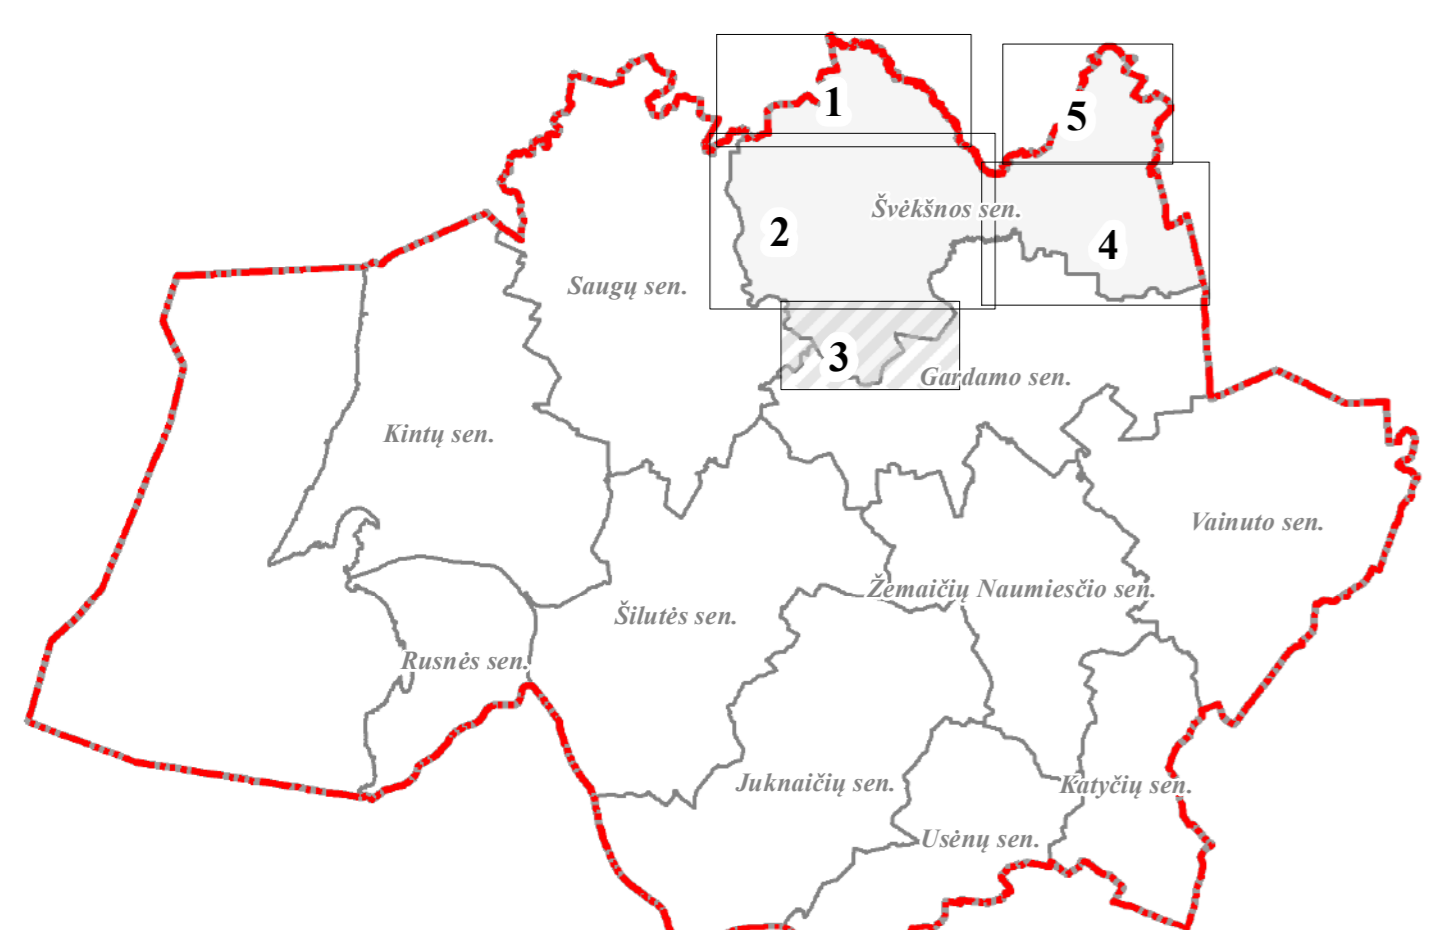

LAPŲ IŠDĖSTYMO SCHEMA

atamis

PROJEKTĄ RENGIA
UAB „ATAMIS“

SUTARTINIAI ŽENKLAI

- Nustatomos ir keičiamos gyvenamųjų vietovių teritorijų ribos
- Teisės aktų nustatyta tvarka nepatvirtintos (sąlyginės) ir esamos gyvenamųjų vietovių teritorijų ribos
- Gyvenamosios vietovės teritorijos ribos aprašymo posūkio taškas, taško Nr.
- ✕ Nekilnojamojo turto registre (registruoti sklypai)
  - 88500000104 Geodeziškai matuoti sklypai (sklypo kadastrinis Nr.)
  - 88500000087 Preliminariai matuoti sklypai (sklypo kadastrinis Nr.)
- **Susisiekimo infrastruktūra**
  - Rajoniniai keliai (kelio Nr.)
  - Kiti keliai ir gatvės
- **Miškas**
  - Valstybinės reikšmės miškai
  - Kiti miškai
- **Kiti**
  - Šilutės r. sav. administracinė riba
  - Pastatai
  - Vandenių teritorijos
  - Pelkės

VIETA SUDERINIMAMS

KVAL. PART. DOK. NR.	atamis Žemėna g. 139, Vilnius Tel. (8-5) 2728334, Faks. (8-5) 2011280			PLANO PAVADINIMAS Šilutės rajono savivaldybės Saugų, Švėkšnos seniūnijų gyvenamųjų vietovių teritorijų ribų nustatymo (keitimo) planas
TPV 0034	PV	Z. Grabauskas	2022.12	PLANAVIMO PROCESO STADIJA, BRĖŽINIO PAVADINIMAS
TPV 0081	PDV	E. Grablevskienė	2022.12	Sprendiniai
Myr. inžinierė	E. Romanovska		2022.12	Švėkšnos seniūnija
KALBOS TRUMP.	LT	PLANAVIMO ORGANIZATORIUS ŠILUTĖS RAJONO SAVIVALDYBĖS ADMINISTRACIJOS DIREKTORIUS	SUTARTIES NR. AT-22T-1977	M 1:10 000 LAPAS LAPŲ 3 5