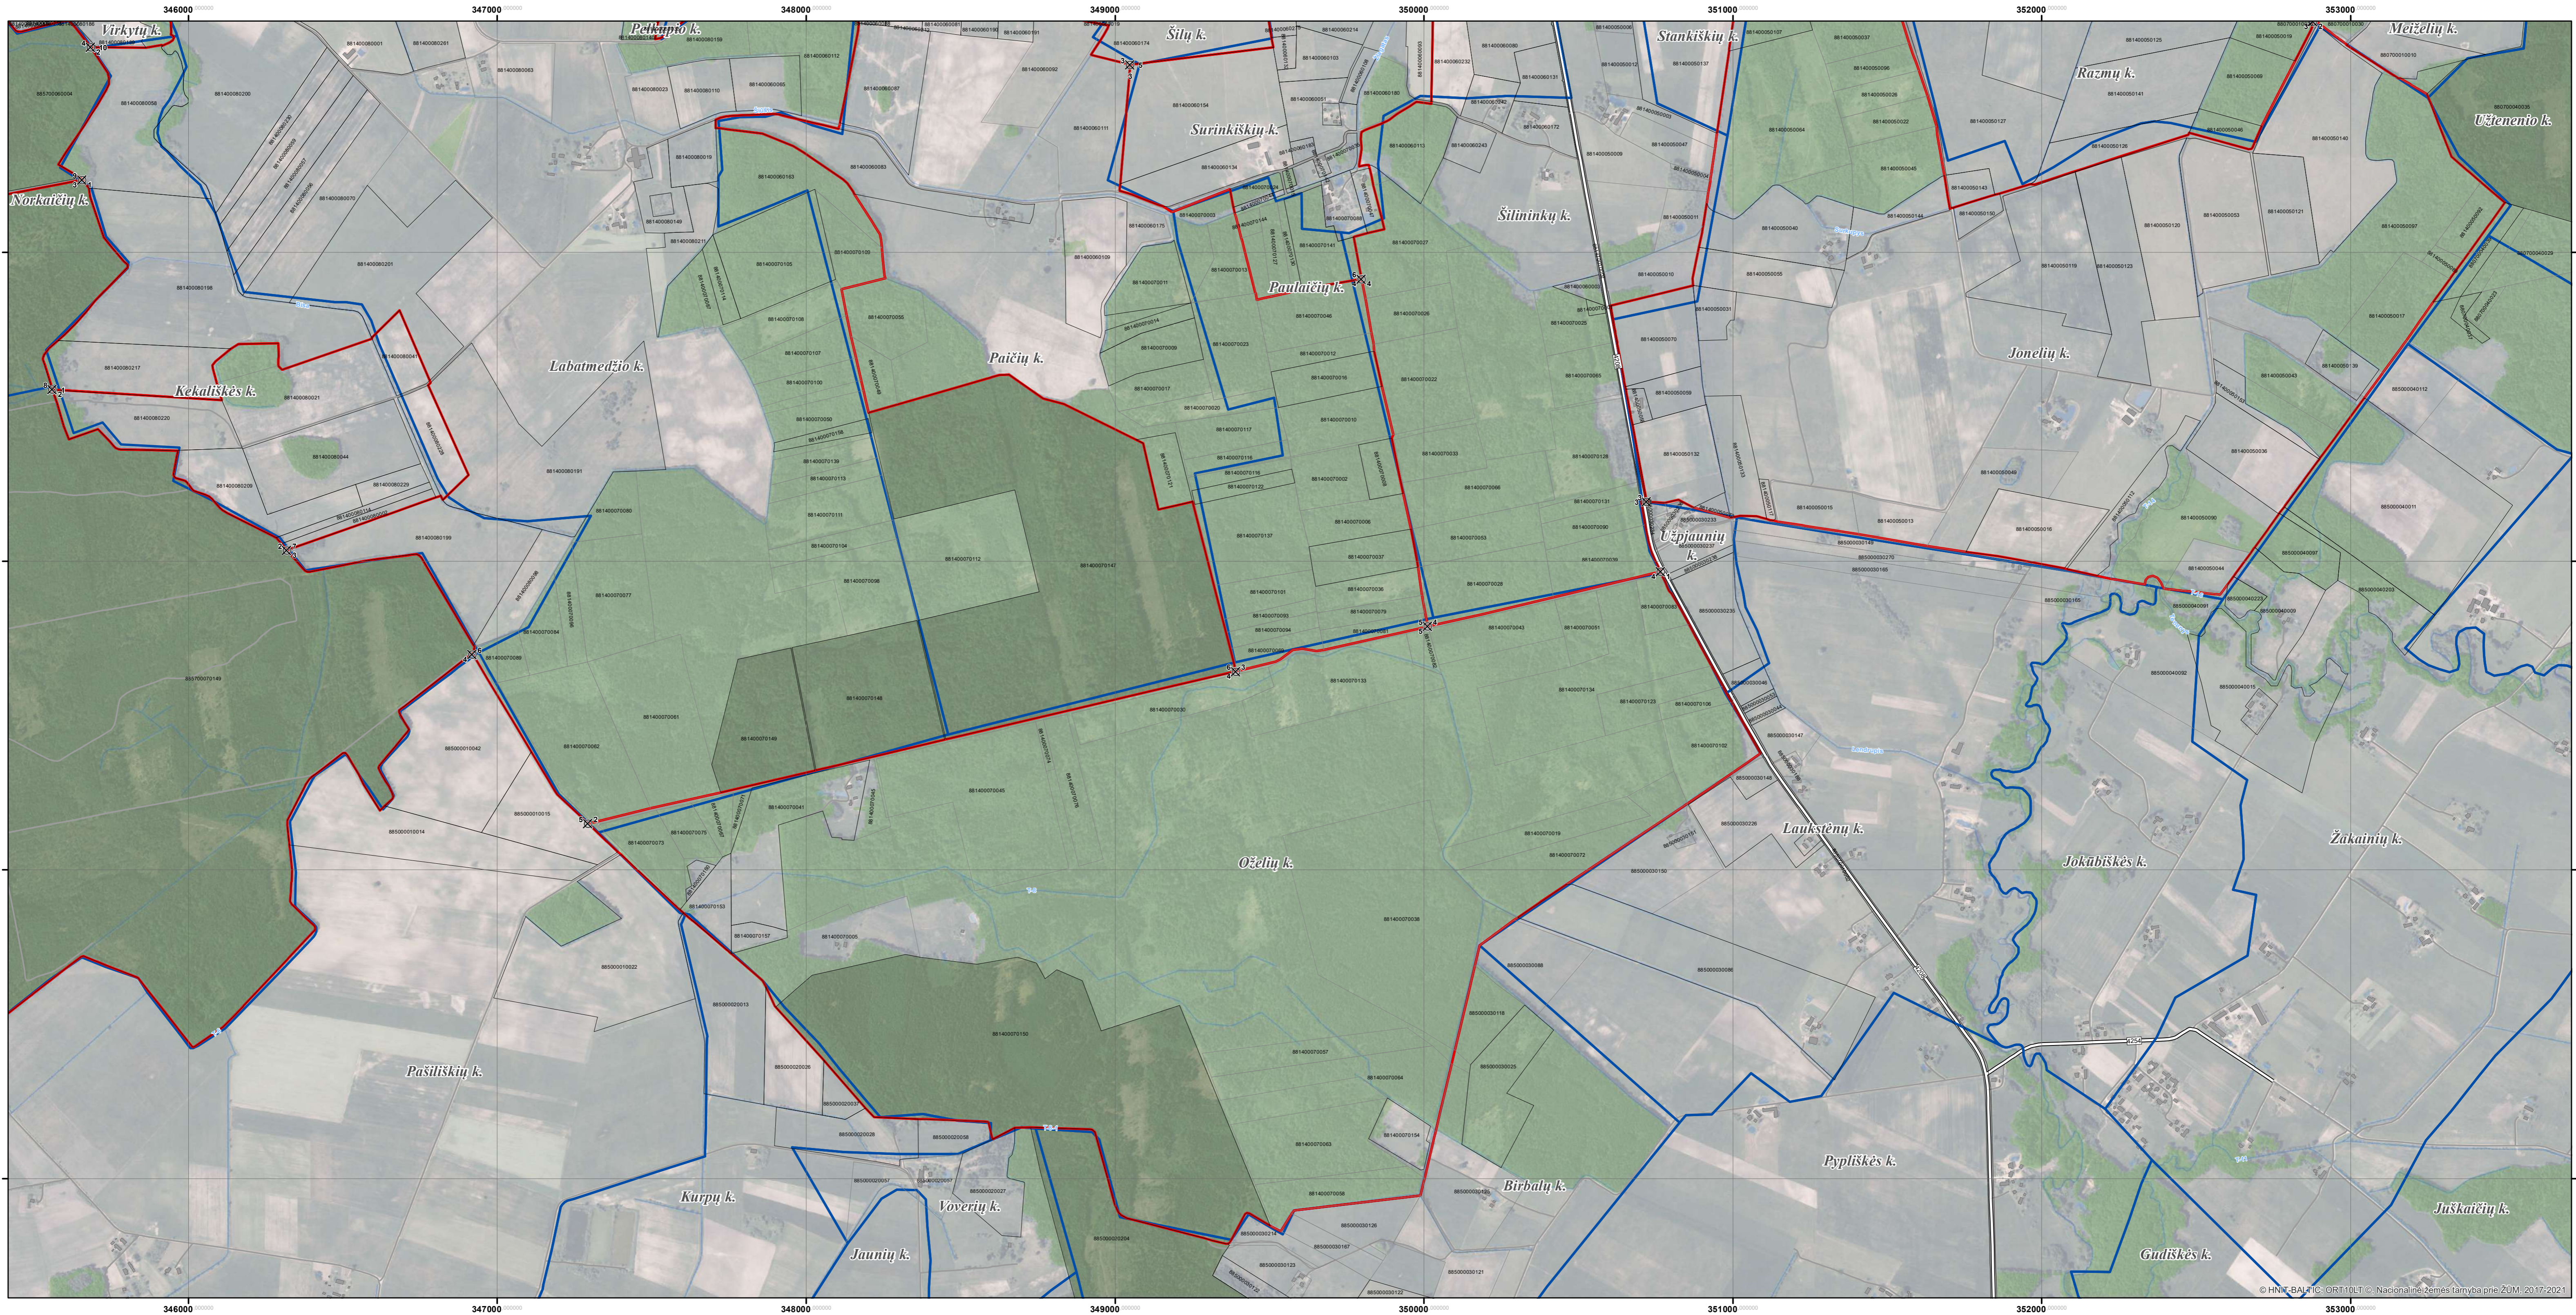

ŠILUTĖS RAJONO SAVIVALDYBĖS SAUGŲ, ŠVĖKŠNOS SENIŪNIJŲ GYVENAMŲJŲ VIETŲŲ TERITORIJŲ RIBŲ NUSTATYMO (KEITIMO) PLANAS