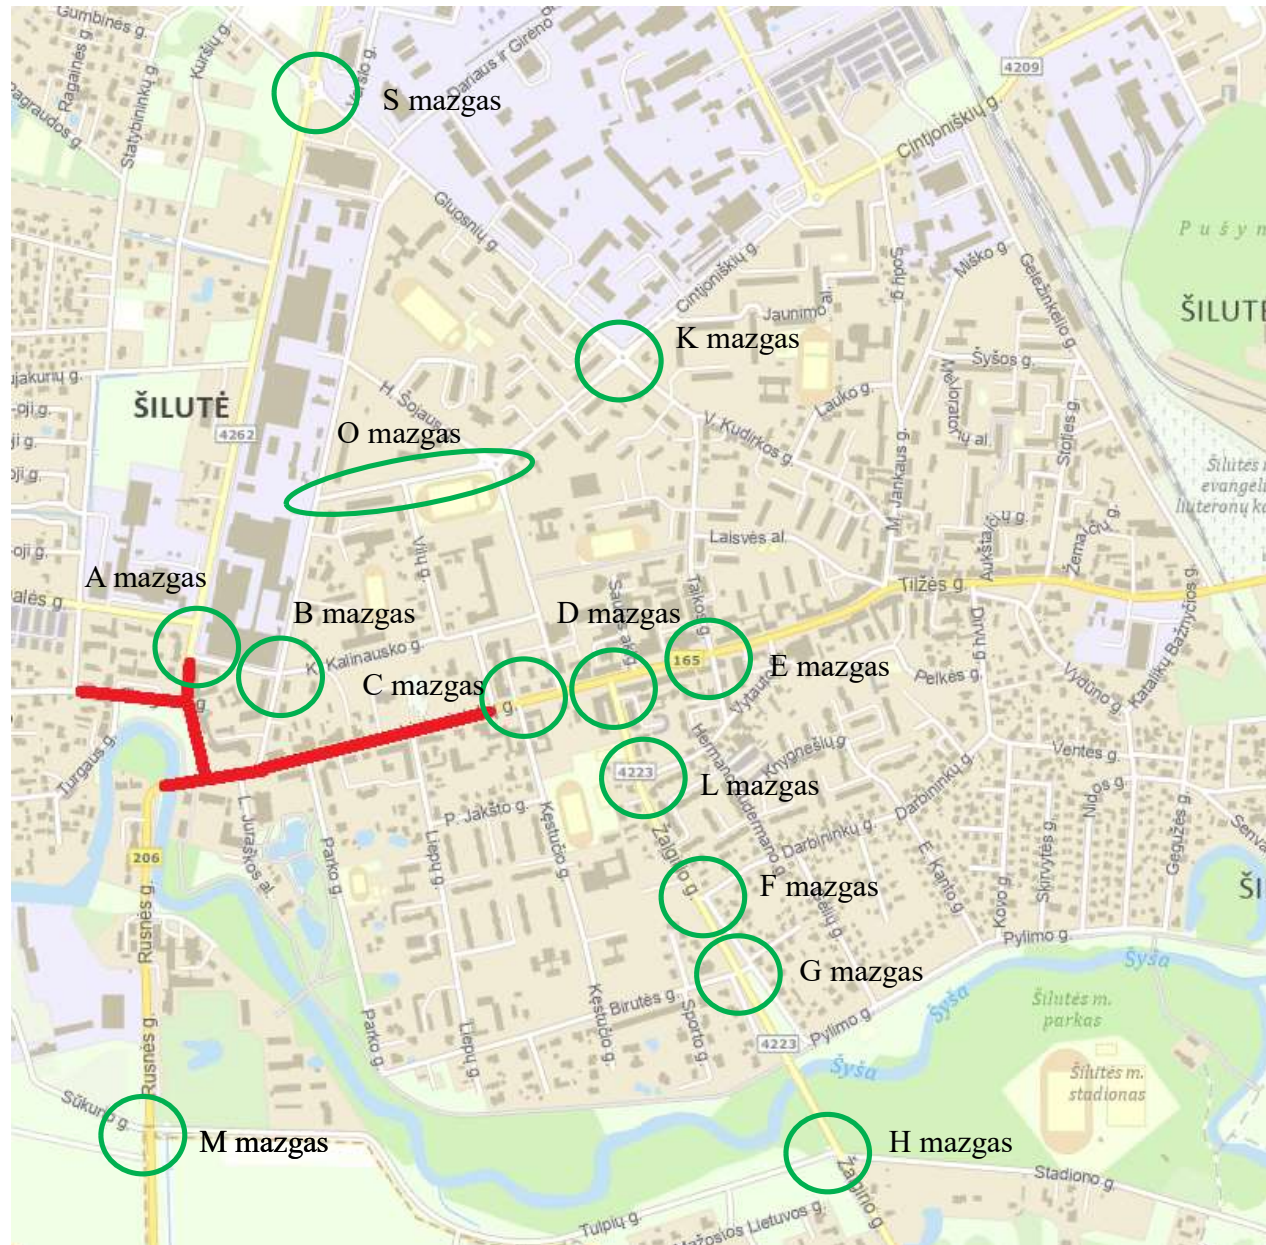

**Eismo organizavimo schema renginių metu Šilutės mieste
Keliai 165 (57,3-57,8 km) 4262 (3,57 -3,77 km) 206 (0-0,62 km)**

— Uždarytas kelio ruožas

Ribojimų pradžiose pastatomas kelio ženklas Nr. 301 „Įvažiuoti draudžiama“

Gatvė uždaroma visu plothiu pastatant nukreipiamas gaires (kas 1 m) arba pastatant tvoras.

A ir B mazgai

C mazgas

E ir F mazgai

D mazgas

Pastabas:

Kelio zīnklai 624 statomi 50-100 m. prieš sankryžus. Kelio zīnklai 626 statomi prieš pat sankryžus. 624 zīnklū minimalūs dydžiai 2 X 2,5 m.

G ir H mazgai

M mazgas

Pastabos:
Kelio ženkli 624 statomi 50-100 m. prieš sankryžas. Kelio ženkli 626 statomi prieš pat sankryžas. 624 ženklų minimalūs dydžiai 2 X 2,5 m.

E mazgas

K mazgas

O mazgas

S mazgas

Pastabos:

Kelio ženklai 624 statomi 50-100 m. prieš sankryžas.

Kelio ženklai 626 statomi prieš pat sankryžas.

624 ženklų minimalūs dydžiai 2 X 2,5 m.