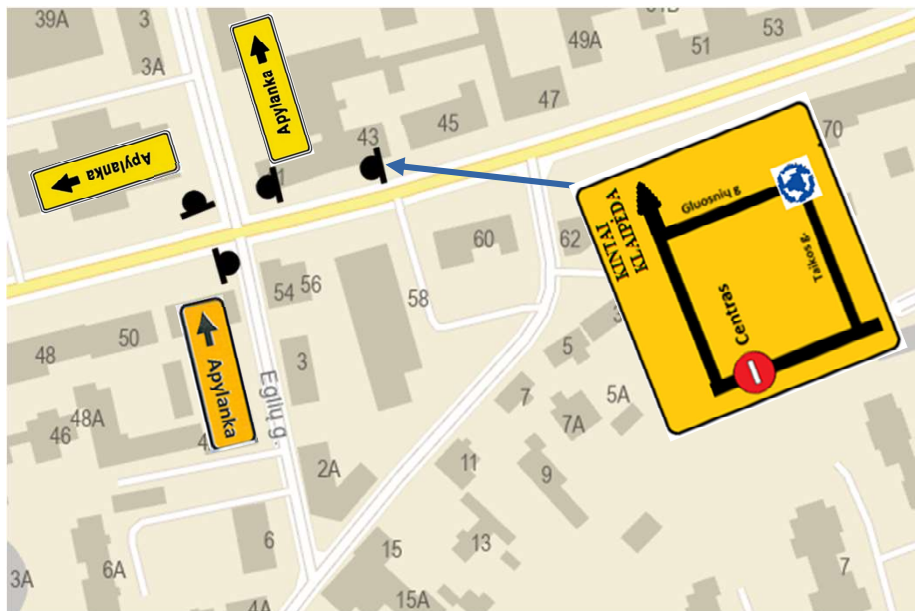

**Eismo organizavimo schema renginių metu Šilutės mieste
Keliai 165 (57,3-57,8 km) 4262 (3,57 -3,77 km) 206 (0-0,62 km)**

— Uždarytas kelio ruožas

Ribojimų pradžiose pastatomas kelio ženklas Nr. 301 „Įvažiuoti draudžiama“

G ir H mazgai

M mazgas

Pastabos:
Kelio ženkli 624 statomi 50-100 m. prieš sankryžas. Kelio ženkli 626 statomi prieš pat sankryžas. 624 ženklų minimalūs dydžiai 2 X 2,5 m.

E mazgas

K mazgas

O mazgas

S mazgas

Pastabos:

Kelio ženklai 624 statomi 50-100 m. prieš sankryžas.

Kelio ženklai 626 statomi prieš pat sankryžas.

624 ženklų minimalūs dydžiai 2 X 2,5 m.