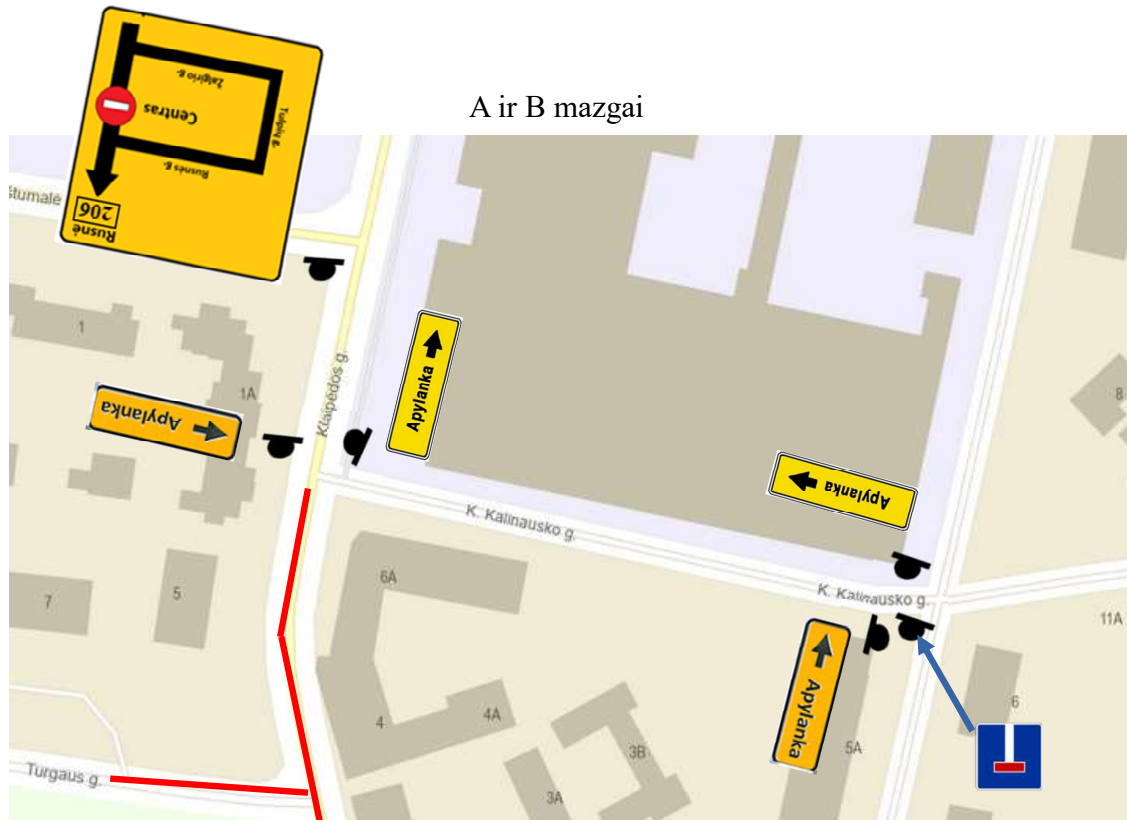

**Eismo organizavimo schema renginių metu Šilutės mieste
Keliai 165 (57,3-57,8 km) 4262 (3,57 -3,77 km) 206 (0-0,62 km)**

— Uždarytas kelio ruožas

Ribojimų pradžiose pastatomas kelio ženklas Nr. 301 „Įvažiuoti draudžiama“

Gatvė uždaroma visu plothiu pastatant nukreipiamas gaires (kas 1 m) arba pastatant tvoras.

A ir B mazgai

C mazgas

E ir F mazgai

D mazgas

Pastabas:

Kelio zīnklai 624 statomi 50-100 m. prieš sankryžus. Kelio zīnklai 626 statomi prieš pat sankryžus. 624 zīnklū minimalūs dydžiai 2 X 2,5 m.

Pastabos:

Kelio ženklai 624 statomi 50-100 m. prieš sankryžas.

Kelio ženklai 626 statomi prieš pat sankryžas.

624 ženklų minimalūs dydžiai 2 X 2,5 m.