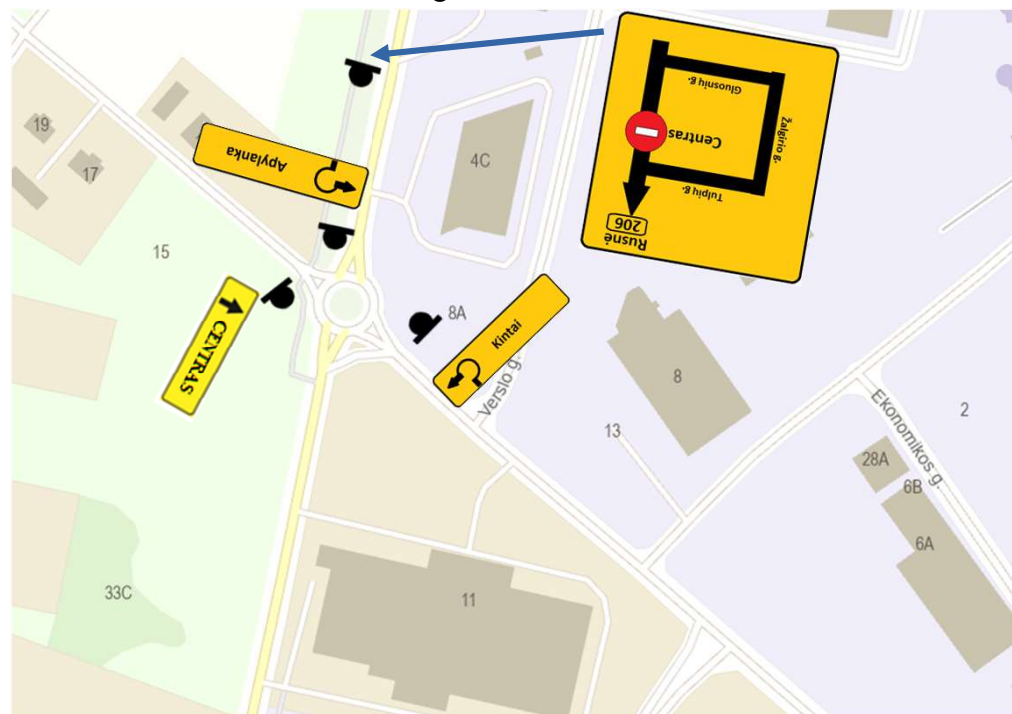

**Eismo organizavimo schema renginių metu Šilutės mieste
Keliai 165 (57,3-57,8 km) 4262 (3,57 -3,77 km) 206 (0-0,62 km)**

— Uždarytas kelio ruožas

Ribojimų pradžiose pastatomas kelio ženklas Nr. 301 „Įvažiuoti draudžiama“

G ir H mazgai

M mazgas

Pastabos:
Kelio ženkli 624 statomi 50-100 m. prieš sankryžas. Kelio ženkli 626 statomi prieš pat sankryžas. 624 ženklų minimalūs dydžiai 2 X 2,5 m.

E mazgas

K mazgas

O mazgas

S mazgas

Pastabos:

Kelio ženklai 624 statomi 50-100 m. prieš sankryžas.

Kelio ženklai 626 statomi prieš pat sankryžas.

624 ženklų minimalūs dydžiai 2 X 2,5 m.