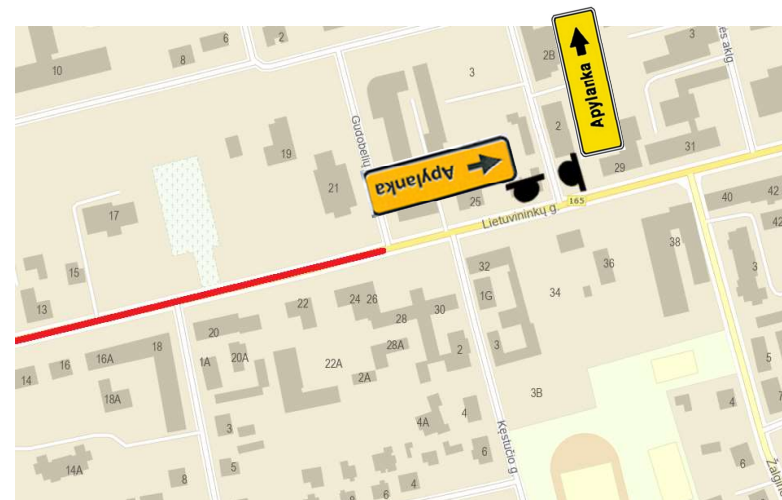

C mazgas

Pastabas:

Kelio zīnklai 624 statomi 50-100 m. prieš sankryžus. Kelio zīnklai 626 statomi prieš pat sankryžus. 624 zīnklū minimalūs dydžiai 2 X 2,5 m.