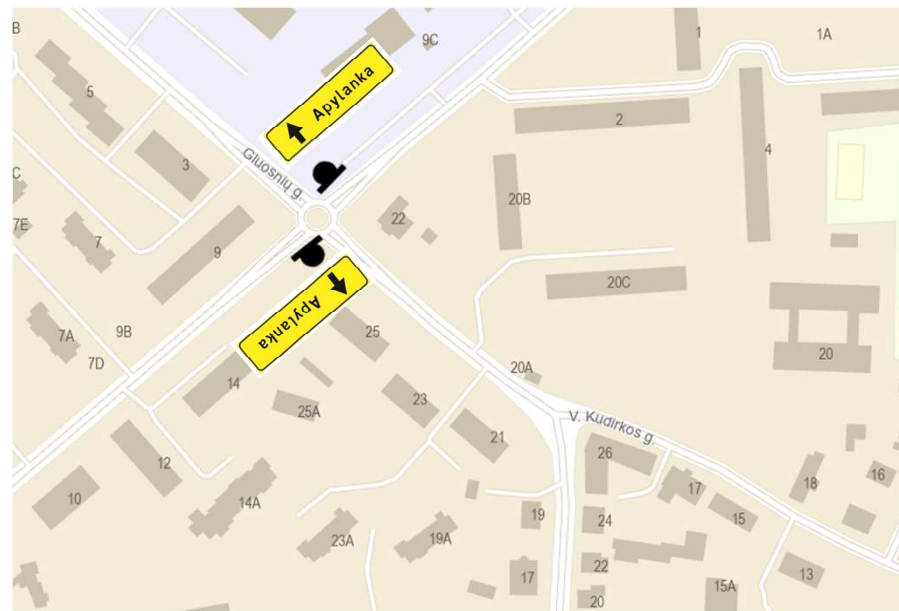

**Eismo organizavimo schema renginių metu Šilutės mieste
Keliai 165 (57,3-57,8 km) 4262 (3,57 -3,77 km) 206 (0-0,62 km)**

— Uždarytas kelio ruožas

Ribojimų pradžiose pastatomas kelio ženklas Nr. 301 „Įvažiuoti draudžiama“

G ir H mazgai

M mazgas

Pastabos:
Kelio ženkli 624 statomi 50-100 m. prieš sankryžas. Kelio ženkli 626 statomi prieš pat sankryžas. 624 ženklų minimalūs dydžiai 2 X 2,5 m.

E mazgas

K mazgas

O mazgas

S mazgas

Pastabos:

Kelio ženklai 624 statomi 50-100 m. prieš sankryžas.

Kelio ženklai 626 statomi prieš pat sankryžas.

624 ženklų minimalūs dydžiai 2 X 2,5 m.