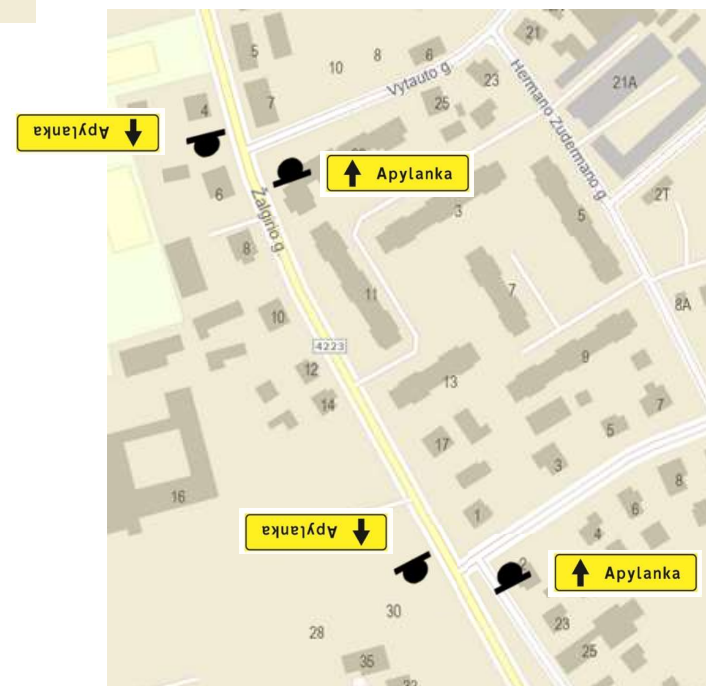

E ir F mazgai