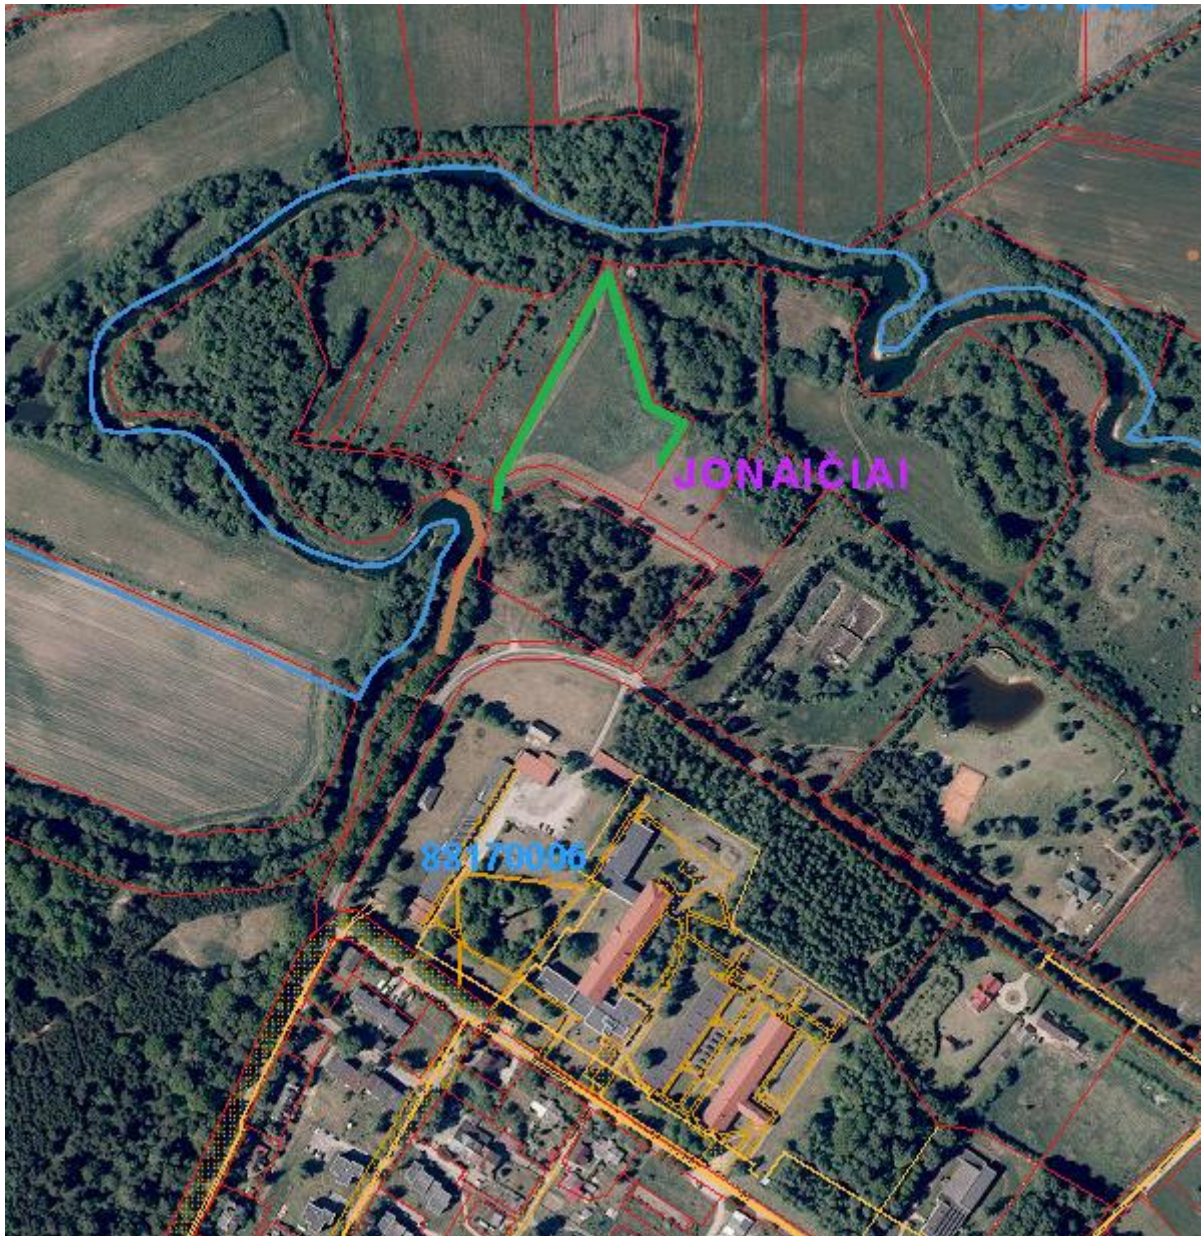

**PROJEKTO „ŠILUTĖS RAJONO SAVIVALDYBĖS KULTŪROS OBJEKTO – MACIKŲ  
NACISTINĖS VOKIETIJOS KARO BELAISVIŲ STOVYKLOS IR SOVIETŲ SAJUNGOS  
GULAGO LAGERIO KOMPLEKSO APSAUGOS NUO POTVYNIŲ PRIEMONIŲ  
ĮRENGIMAS (STATYBA)“**

**VIETOVĖS SCHEMA M 1: 5 000**

Planuojama pylimo vieta - 

Planuojama krantinės vieta - 